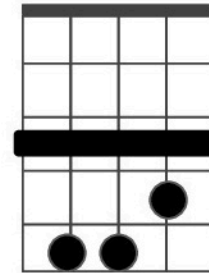

E

E7

Em

Em7

F

F7

Fm

Fm7

Gb

F#

F#7

F#m

F#m7

G

G7

Gm

Gm7