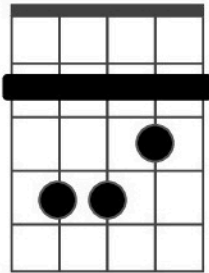

Acords de Guitarro Catalá

per David Xiberta

Afinació DGCEA

					Db C#				
C	C7	Cm	Cm7		C#7	C#m	C#m7		
									
					Eb D#				
D	D7	Dm	Dm7		D#7	D#m	D#m7		
									

E

E7

Em

Em7