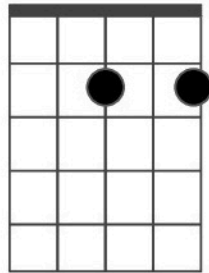

Acords de Guitarro Catalá

per David Xiberta

Afinació DGCEA

					Db C#				
C	C7	Cm	Cm7		C#7	C#m	C#m7		
									
					Eb D#				
D	D7	Dm	Dm7		D#7	D#m	D#m7		
									

E

E7

Em

Em7