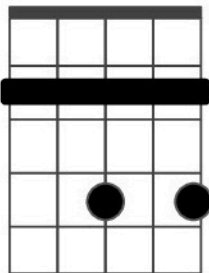

E

E7

Em

Em7

F

F7

Fm

Fm7

Gb

F#

F#7

F#m

F#m7

G

G7

Gm

Gm7