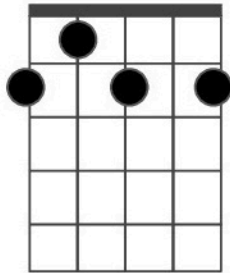

Acords de Guitarro Catalá

per David Xiberta

Afinació DGCEA

					Db C#				
C	C7	Cm	Cm7		C#7	C#m	C#m7		
									
					Eb D#				
D	D7	Dm	Dm7		D#7	D#m	D#m7		
									

E

E7

Em

Em7