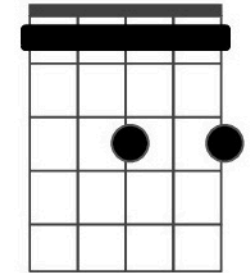

E

E7

Em

Em7

F

F7

Fm

Fm7

Gb

F#

F#7

F#m

F#m7

G

G7

Gm

Gm7