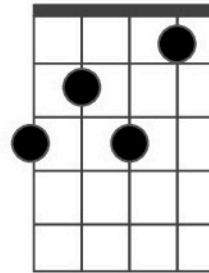

E

E7

Em

Em7

F

F7

Fm

Fm7

Gb

F#

F#7

F#m

F#m7

G

G7

Gm

Gm7