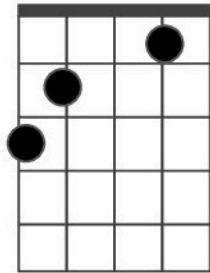

E

E7

Em

Em7

F

F7

Fm

Fm7

Gb

F#

F#7

F#m

F#m7

G

G7

Gm

Gm7