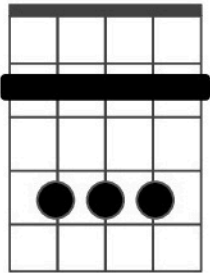

Acords de Guitarro Catalá

per David Xiberta

Afinació DGCEA

					Db C#				
C	C7	Cm	Cm7		C#7	C#m	C#m7		
									
					Eb D#				
D	D7	Dm	Dm7		D#7	D#m	D#m7		
									

E

E7

Em

Em7